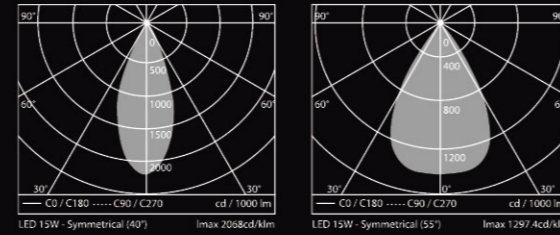

ONE-WAY SMALL (VL-3006)

Down bracket lights for LED lamps (E-27)

Beam angle	Symmetrical
Luminous flux [lm]	860[lm] - 1,250 [lm]
Protection Class	IP65
Certification	KS C 7713 _ LED 경관등

Description

가장 기본이 되는 벽부등 중에 하나인 ONE-WAY SMALL은 기존 광원 PAR30 75W를 LED 11W로 대체가 가능하며 86%의 에너지 절약 효과가 있다. 또한 조명기구내부에 고조도 반사판을 적용하여 조도보완과 은은하게 퍼지는 조명의 효과로 건축물의 윤곽선을 표현하는데 적당한 제품이다. 온도와 습기에 취약한 엘이디 소자의 특성을 고려하여 완벽한 방열, 방습구조를 갖춘 ONE-WAY SMALL은 크기가 작아 공간 제약을 크게 받지 않는 제품이다.

CLASS I 2,16kg

MODEL	CODE NO.	LAMP	BASE	INPUT	lm/cd
ONE-WAY SMALL	3006-L11	LED PAR30 11W	E-27	AC 220V	860[lm]
원-웨이 스몰	3006-L15	LED PAR30 15W	E-27	AC 220V	1,250[lm]

- Material :** Body_ aluminum die casting. Reflector_ high grade angulate aluminum. Dif-fuser_ 8mm toughened clear tempered glass. Cover frame_ aluminum die casting. Housing box_ aluminum die casting. Attach bracket_ aluminum die casting. Gasket and seals_ silicone rubber. Fixings_ stainless steel screws.
- Finishing :** Mechanical and chemical anticorrosion treatment; AKZONOBEL, Polyester, UV resistant, exterior paint system, thermally cured at 200 °C
- Adjustment :** Fixed lighting fixture
- Power :** Electronic power supply unite included
- Input Voltage :** AC 220~240V 60Hz
- Options :** Cable lengths on request
- Paint Color :** Gray painted (Standard) / Another paint color on request