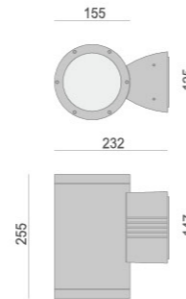

ONE-WAY SMALL (VL-3006)

Down bracket lights for LED lamps (E-27)

Beam angle	Symmetrical
Luminous flux [lm]	860[lm] - 1,250 [lm]
Protection Class	IP65
Certification	KS C 7713 _ LED 경관등

Description

가장 기본이 되는 벽부등 중에 하나인 ONE-WAY SMALL은 기존 광원 PAR30 75W를 LED 11W로 대체가 가능하며 86%의 에너지 절약 효과가 있다. 또한 조명기구내부에 고조도 반사판을 적용하여 조도보완과 은은하게 퍼지는 조명의 효과로 건축물의 윤곽선을 표현하는데 적당한 제품이다. 온도와 습기에 취약한 엘이디 소자의 특성을 고려하여 완벽한 방열, 방습구조를 갖춘 ONE-WAY SMALL은 크기가 작아 공간 제약을 크게 받지 않는 제품이다.

CLASS I 2,16kg

MODEL	CODE NO.	LAMP	BASE	INPUT	lm/cd
ONE-WAY SMALL	3006-L11	LED PAR30 11W	E-27	AC 220V	860[lm]
원-웨이 스몰	3006-L15	LED PAR30 15W	E-27	AC 220V	1,250[lm]

- Material :** Body_ aluminum die casting. Reflector_ high grade angulate aluminum. Dif-fuser_ 8mm toughened clear tempered glass. Cover frame_ aluminum die casting. Housing box_ aluminum die casting. Attach bracket_ aluminum die casting. Gasket and seals_ silicone rubber. Fixings_ stainless steel screws.
- Finishing :** Mechanical and chemical anticorrosion treatment; AKZONOBEL, Polyester, UV resistant, exterior paint system, thermally cured at 200 °C
- Adjustment :** Fixed lighting fixture
- Power :** Electronic power supply unite included
- Input Voltage :** AC 220~240V 60Hz
- Options :** Cable lengths on request
- Paint Color :** Gray painted (Standard) / Another paint color on request